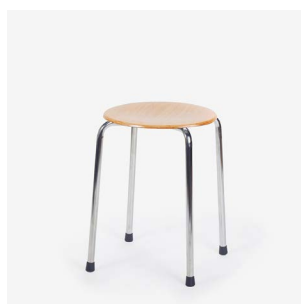

Sgabello Legno di Faggio 4 gambe

La seduta robusta e confortevole

SEDIE, SGABELLI,
SEDUTE PER CHIRURGO,
LABORATORI
E STUDI MEDICI

Uso frequente

Ambulatori

Studi Medici

Laboratorio

Vantaggi

Sgabello estremamente stabile grazie alla sua struttura robusta realizzata con tubolari in acciaio solidi ed affidabili. La seduta è realizzata in legno di faggio, che conferisce un'estrema gradevolezza in termini estetici, sotto alla quale sono installate le quattro gambe. Grazie alla sua struttura è possibile impilare gli sgabelli per consentire, laddove necessario, di ridurre gli ingombri in spazi ridotti.

In alternativa è possibile richiedere ulteriori colorazioni della struttura che sostiene la seduta:

- Grigio
- Nero
- Antracite RAL7011

Modelli disponibili

670

ALTEZZA DEL SEDILE
50 CM

ALTEZZA DI LAVORO
50 CM

Scheda tecnica

Codice Prodotto	ND
Destinazione d'uso	Sgabello da lavoro
Altezza	50 cm
Dimensione seduta	Ø 35 mm

Per le certificazioni fare riferimento a quanto specificato nella Sezione "Certificazioni e Sistema qualità"