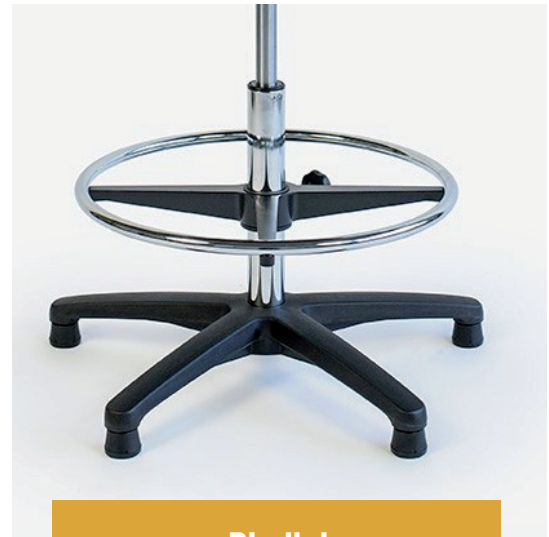

### Vantaggi

Poltrona multiuso con seduta e schienale ergonomici, conforme allo standard DIN 68877. La base in alluminio lucido con ruote larghe rende facile qualsiasi movimento. Il rivestimento in Stamskin è idrorepellente e facile da pulire.

### Dotazioni di serie, varianti e accessori disponibili

	922.1	922.2	922.3	922.4
Tappezzeria in Stamskin	✓	✓	✓	✓
Base in nylon	✓	✓	✓	✓
Angolo seduta fisso	✓	✓	✓	✓
Angolo seduta regolabile	✓	✓	✓	✓
Anello poggiapiedi	✓	✓	✓	✓
Schienale	✓	✓	✓	✓
Regolazione sincronizzata	✓	✓	✓	✓
Cursore per sedile	✓	✓	✓	✓
Supporto lombare gonfiabile	✓	✓	✓	✓
Braccioli 2D, 3D, 4D e retraibili	✓	✓	✓	✓
Ruote:				
• Morbide per pavimenti duri	✓	✓	✓	✓
• Rigide per pavimenti con moquette	✓	✓	✓	✓
• Piedini al posto delle ruote	✓	✓	✓	✓
• Ruote frenabili	✓	✓	✓	✓
• Ruote frenabili sotto carico	✓	✓	✓	✓
• Ruote antistatiche	✓	✓	✓	✓

✓ Dotazioni di serie

✓ Varianti

✓ Accessori

**Braccioli 3D**

**Anello poggiapiedi**

**Schienale**

**Piedini**