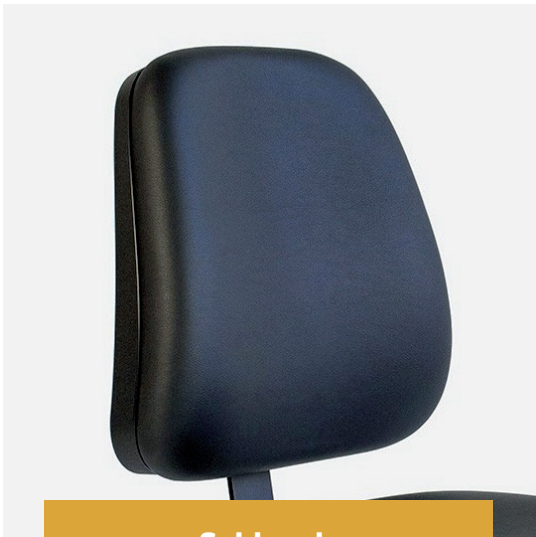

### Vantaggi

Poltrona multiuso con seduta e schienale ergonomici, conforme allo standard DIN 68877. La base in alluminio lucido con ruote larghe rende facile qualsiasi movimento. Il rivestimento in Stamskin è idrorepellente e facile da pulire.

### Dotazioni di serie, varianti e accessori disponibili

	922.1	922.2	922.3	922.4
Tappezzeria in Stamskin	✓	✓	✓	✓
Base in nylon	✓	✓	✓	✓
Angolo seduta fisso	✓	✓	✓	✓
Angolo seduta regolabile	✓	✓	✓	✓
Anello poggiapiedi	✓	✓	✓	✓
Schienale	✓	✓	✓	✓
Regolazione sincronizzata	✓	✓	✓	✓
Cursore per sedile	✓	✓	✓	✓
Supporto lombare gonfiabile	✓	✓	✓	✓
Braccioli 2D, 3D, 4D e retraibili	✓	✓	✓	✓
Ruote:				
• Morbide per pavimenti duri	✓	✓	✓	✓
• Rigide per pavimenti con moquette	✓	✓	✓	✓
• Piedini al posto delle ruote	✓	✓	✓	✓
• Ruote frenabili	✓	✓	✓	✓
• Ruote frenabili sotto carico	✓	✓	✓	✓
• Ruote antistatiche	✓	✓	✓	✓

✓ Dotazioni di serie

✓ Varianti

✓ Accessori

**Braccioli 3D**

**Anello poggiapiedi**

**Schienale**

**Piedini**