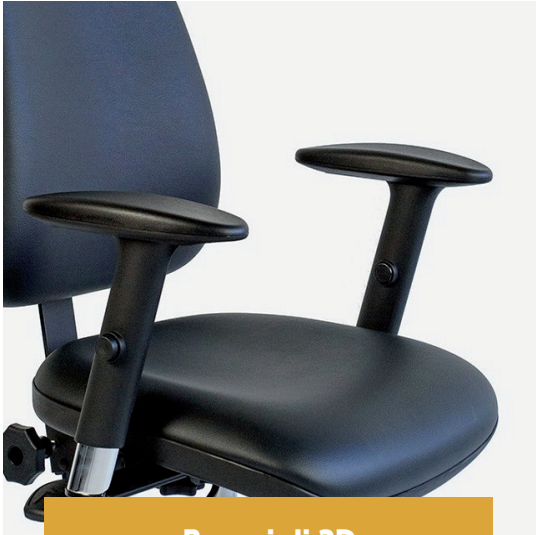

Braccioli 3D