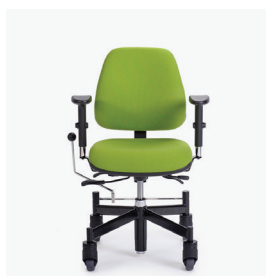

Solus

Sedie per chirurgo *Surgeon chairs*

Caratteristiche ● ● ●

La sedia **Solus** è una sedia per persone che non possono sopportare di rimanere a lungo in piedi o che hanno difficoltà ad alzarsi o sedersi. La Solus è adatta a vari disturbi, come come l'artrosi, ma anche quando semplicemente si ha difficoltà a camminare. La Solus ha un telaio a forma di X stabile che dà molto spazio per creare un movimento efficiente mentre si è seduti con pochissima forza. Con una leva, la sedia può essere facilmente frenata per sedersi e alzarsi in sicurezza.

Features ● ● ● ● ●

The **Solus** tripple chair is a chair for people who can not stand for a long period or who have difficulty getting up or sitting down. The Solus is suitable for various disorders, such as osteoarthritis, but even when you simply have difficulty walking, the Solus is the ideal solution to stay mobile. The Solus has a stable X-shaped chassis which gives plenty of room to create an efficient movement whilst seated with very little force. With a lever, the chair can be easily braked to sit down and stand up safely.

Dotazioni di serie ● ●

- Angolo di seduta e schienale regolabili
- Schienale ad altezza variabile
- Base metallica
- Freno centrale
- Colonna bloccabile

Standard accessories ●

- Adjustable seta and back angle
- Height adjustable backrest
- Metal base
- Central braked castors
- Lockable column

731.1

Solus con sella
Altezza del sedile 46-61 cm
Solus with saddle seat
Altezza del sedile 46-61 cm

Accessori ● ● ● ● ●

- Schienale alto
- Cuscino lombare gonfiabile
- seduta spostabile in avanti per migliore ergonomia delle persone molto alte
- braccioli 3D
- braccioli 4D