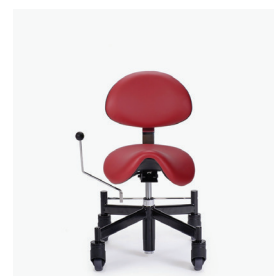

Solus

Sedie per chirurgo *Surgeon chairs*

Caratteristiche ● ● ●

La sedia **Solus** è una sedia per persone che non possono sopportare di rimanere a lungo in piedi o che hanno difficoltà ad alzarsi o sedersi. La Solus è adatta a vari disturbi, come come l'artrosi, ma anche quando semplicemente si ha difficoltà a camminare. La Solus ha un telaio a forma di X stabile che dà molto spazio per creare un movimento efficiente mentre si è seduti con pochissima forza. Con una leva, la sedia può essere facilmente frenata per sedersi e alzarsi in sicurezza.

Features ● ● ● ● ●

The **Solus** tripple chair is a chair for people who can not stand for a long period or who have difficulty getting up or sitting down. The Solus is suitable for various disorders, such as osteoarthritis, but even when you simply have difficulty walking, the Solus is the ideal solution to stay mobile. The Solus has a stable X-shaped chassis which gives plenty of room to create an efficient movement whilst seated with very little force. With a lever, the chair can be easily braked to sit down and stand up safely.

Dotazioni di serie ● ●

- Angolo di seduta e schienale regolabili
- Schienale ad altezza variabile
- Base metallica
- Freno centrale
- Colonna bloccabile

Standard accessories ●

- Adjustable seta and back angle
- Height adjustable backrest
- Metal base
- Central braked castors
- Lockable column

722.1

Solus con schienale medio
Altezza del sedile 44-59 cm
Solus with medium backrest
Altezza del sedile 44-59 cm

723.1

Solus con schienale alto
Altezza del sedile 44-59 cm
Solus with high backrest
Altezza del sedile 44-59 cm