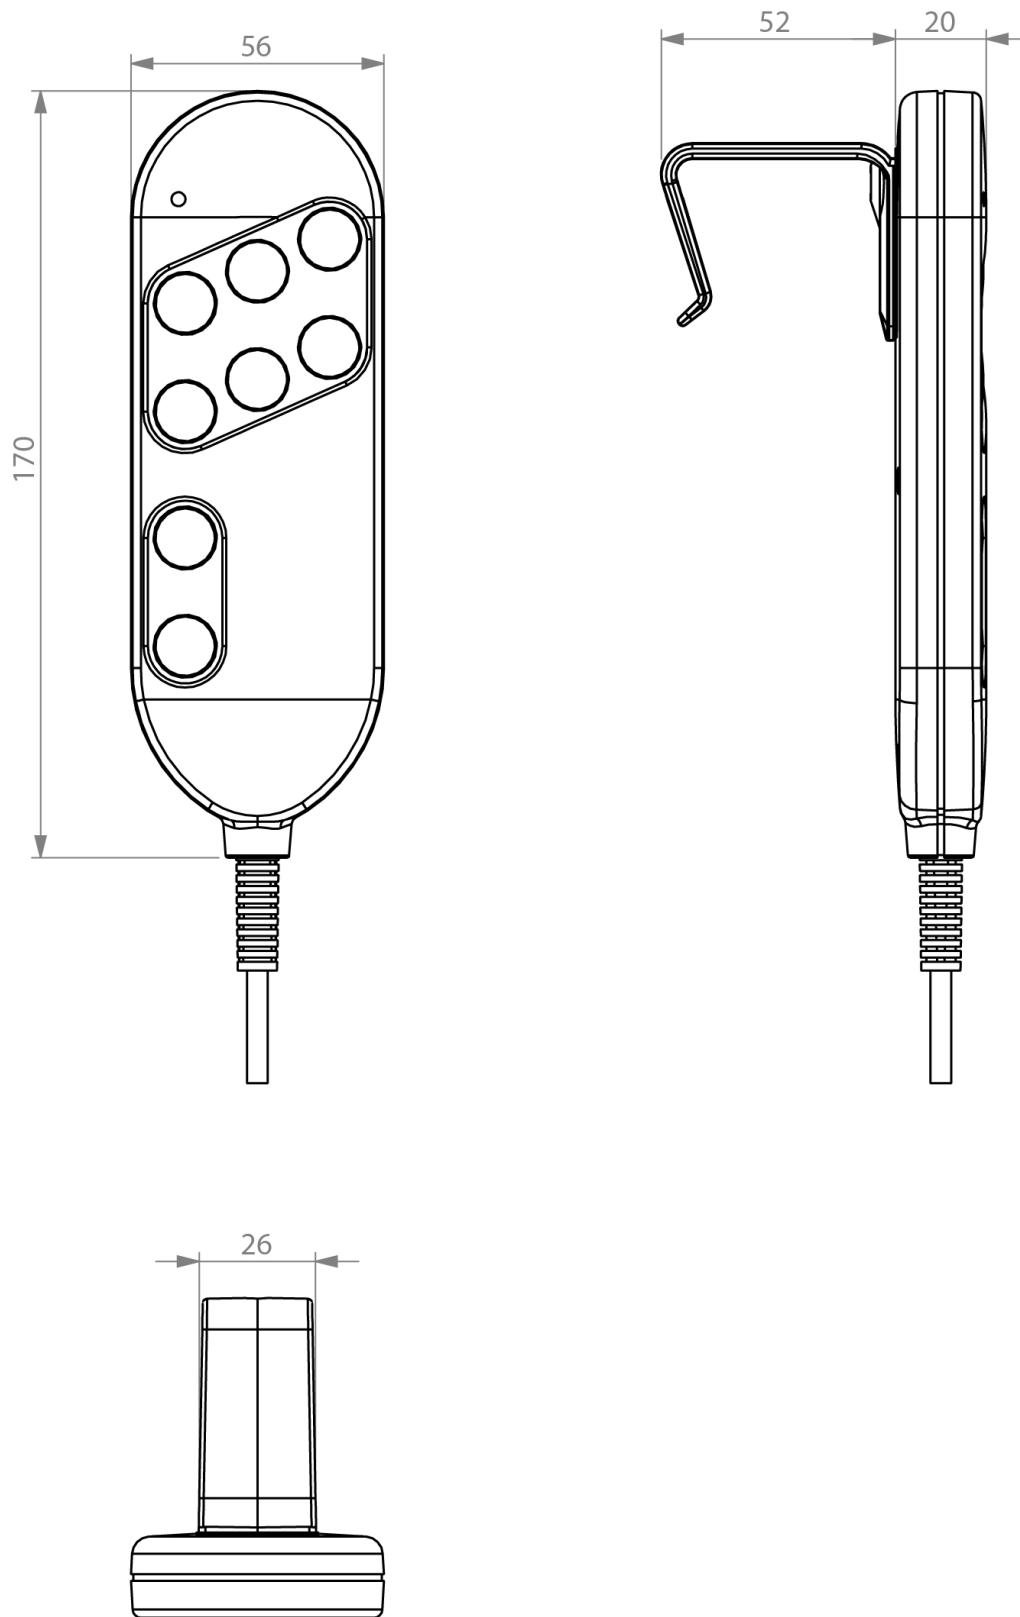

Note: Responsibility for OKIN products when used for specific applications and for adherence to the appropriate guidelines, standards and laws is borne by the manufacturer of the complete system into which OKIN products are fitted. We accept no liability for the correctness.