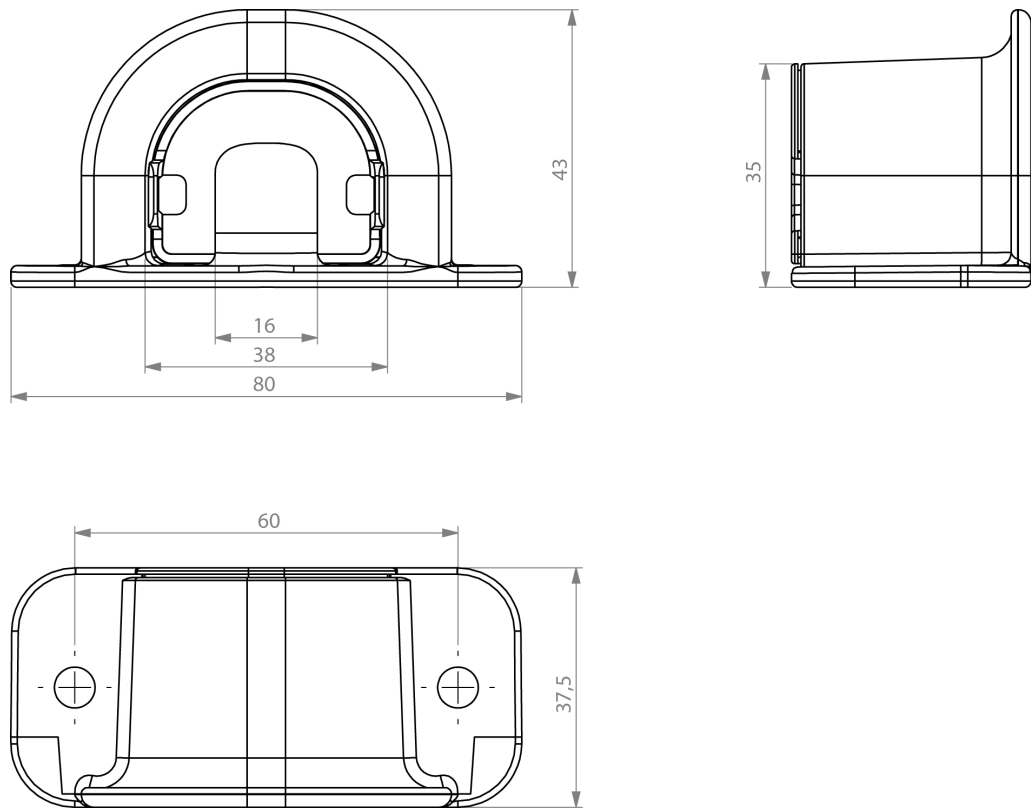

Vantaggi in breve

 Design compatto Idoneo come protezione antipiega Molto solida e resistente Posizionabile liberamente Facile da pulire

SERRACAVO ESTERNO

DEWERT

A Phoenix Mecano Brand

Page 2/2 - stand of 02/2020