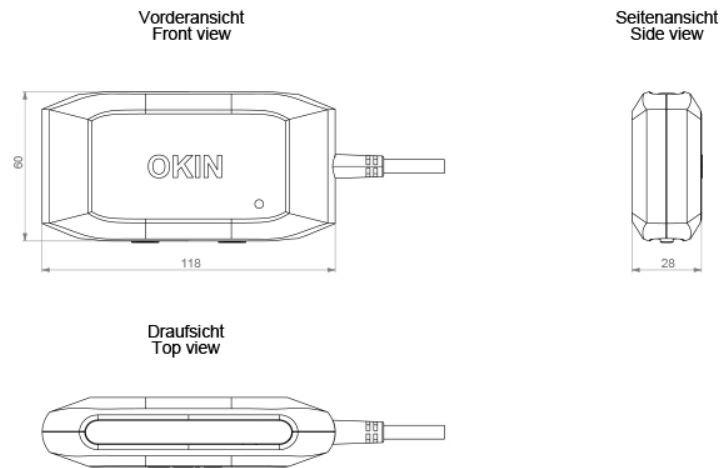

RF ECO BASIC SET

A Phoenix Mecano Brand

Page 3/3 - stand of 02/2020

Note: Responsibility for OKIN products when used for specific applications and for adherence to the appropriate guidelines, standards and laws is borne by the manufacturer of the complete system into which OKIN products are fitted. We accept no liability for the correctness.

DewertOkin GmbH • Weststraße 1 • 32278 Kirchlengern
Phone: +49 (0)52 23 / 9 79 -0 • Fax: +49 (0)52 23 / 7 51 82 • Email: info@okin.de • Internet: <http://www.okin.de>