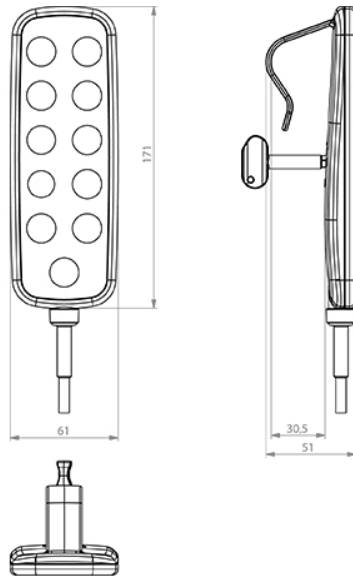

IPROXX 2BT

DEWERT

A Phoenix Mecano Brand

Page 3/3 - stand of 02/2020

Note: Responsibility for DEWERT products when used for specific applications and for adherence to the appropriate guidelines, standards and laws is borne by the manufacturer of the complete system into which DEWERT products are fitted. We accept no liability for the correctness.

DewertOkin GmbH • Weststraße 1 • 32278 Kirchlengern

Phone: +49 (0)52 23 / 9 79 -0 • Fax: +49 (0)52 23 / 7 51 82 • Email: info@dewert.de • Internet: <http://www.dewert.de>