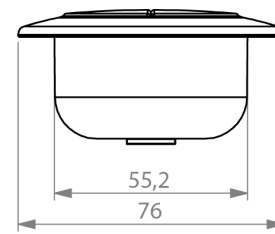

CHAIR CONTROL SL

A Phoenix Mecano Brand

Page 3/3 - stand of 02/2020

Note: Responsibility for OKIN products when used for specific applications and for adherence to the appropriate guidelines, standards and laws is borne by the manufacturer of the complete system into which OKIN products are fitted. We accept no liability for the correctness.

DewertOkin GmbH • Weststraße 1 • 32278 Kirchlengern
Phone: +49 (0)52 23 / 9 79 -0 • Fax: +49 (0)52 23 / 7 51 82 • Email: info@okin.de • Internet: <http://www.okin.de>