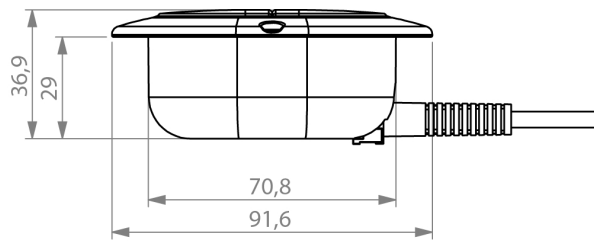

CHAIR CONTROL SL

A Phoenix Mecano Brand

Page 3/3 - stand of 02/2020

Note: Responsibility for OKIN products when used for specific applications and for adherence to the appropriate guidelines, standards and laws is borne by the manufacturer of the complete system into which OKIN products are fitted. We accept no liability for the correctness.

DewertOkin GmbH • Weststraße 1 • 32278 Kirchlengern
Phone: +49 (0)52 23 / 9 79 -0 • Fax: +49 (0)52 23 / 7 51 82 • Email: info@okin.de • Internet: <http://www.okin.de>