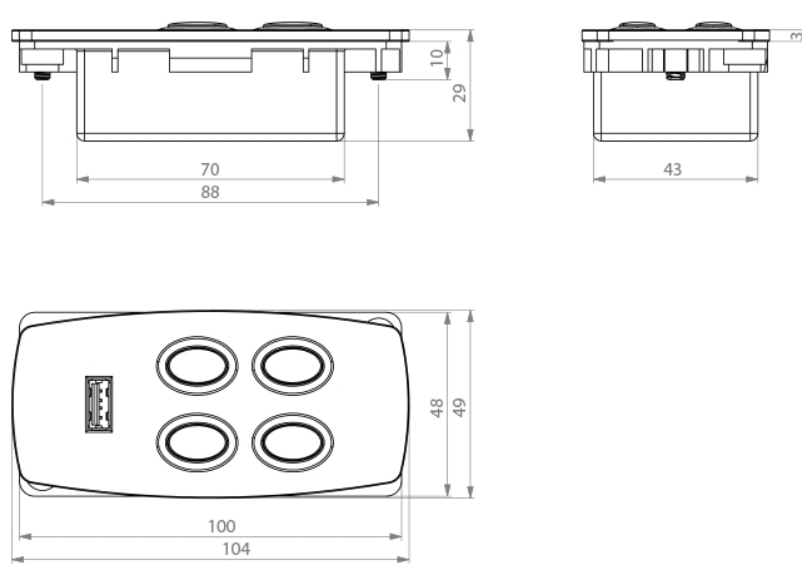

CHAIR CONTROL MP

A Phoenix Mecano Brand

Page 4/4 - stand of 02/2020

Note: Responsibility for OKIN products when used for specific applications and for adherence to the appropriate guidelines, standards and laws is borne by the manufacturer of the complete system into which OKIN products are fitted. We accept no liability for the correctness.

DewertOkin GmbH • Weststraße 1 • 32278 Kirchlengern
Phone: +49 (0)52 23 / 9 79 -0 • Fax: +49 (0)52 23 / 7 51 82 • Email: info@okin.de • Internet: <http://www.okin.de>