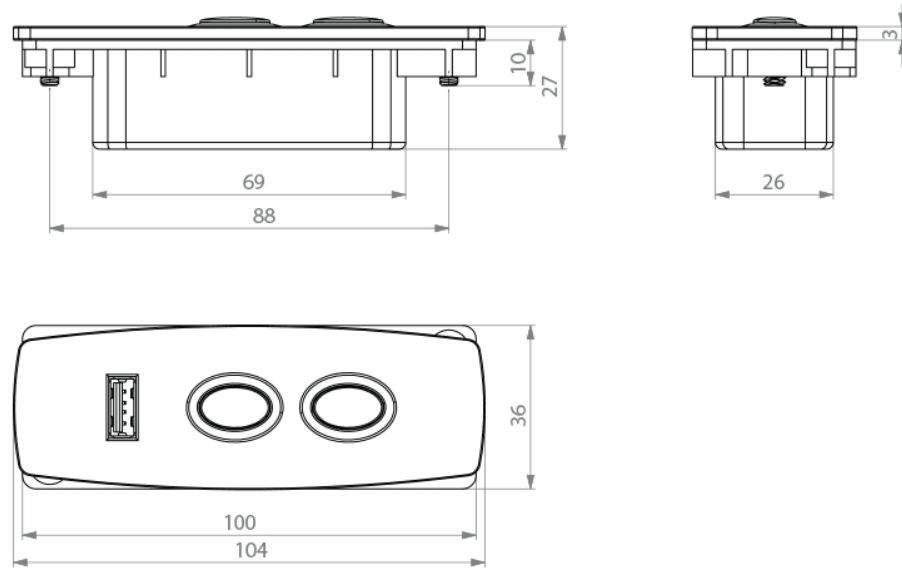

CHAIR CONTROL MP

A Phoenix Mecano Brand

Page 3/4 - stand of 02/2020

Note: Responsibility for OKIN products when used for specific applications and for adherence to the appropriate guidelines, standards and laws is borne by the manufacturer of the complete system into which OKIN products are fitted. We accept no liability for the correctness.

DewertOkin GmbH • Weststraße 1 • 32278 Kirchlengern
Phone: +49 (0)52 23 / 9 79 -0 • Fax: +49 (0)52 23 / 7 51 82 • Email: info@okin.de • Internet: <http://www.okin.de>