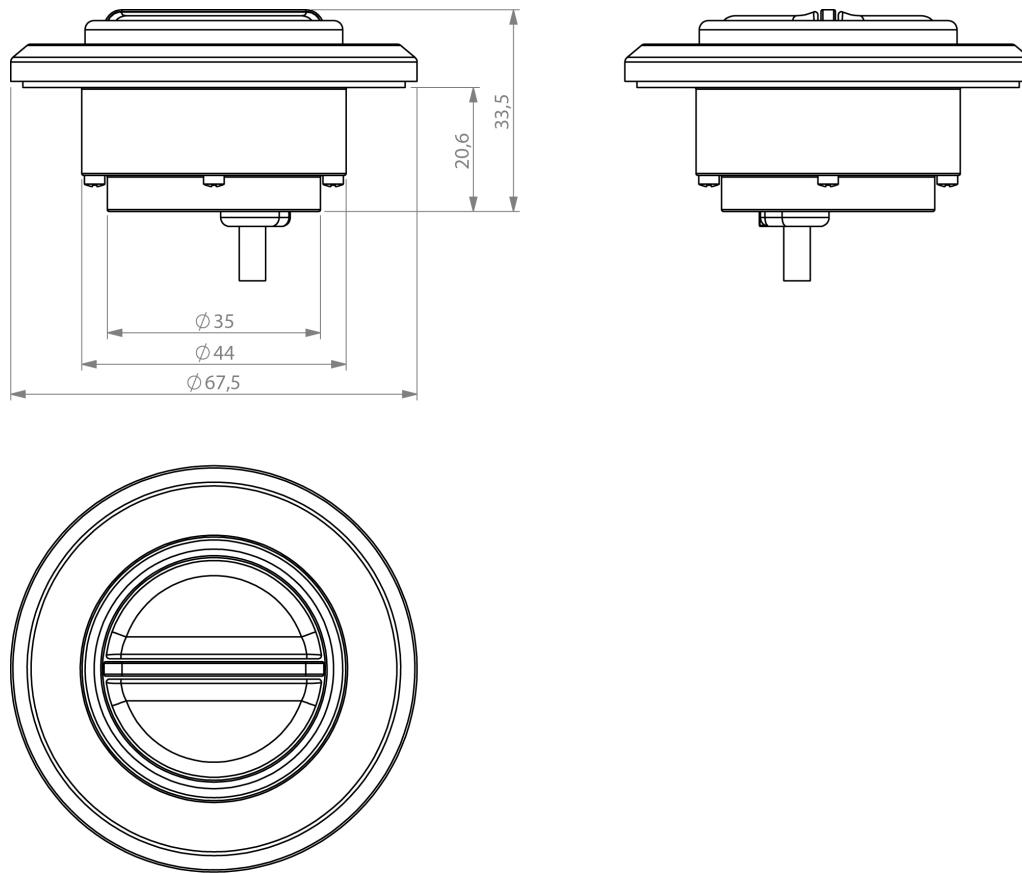

CHAIR CONTROL CL

A Phoenix Mecano Brand

Page 3/3 - stand of 02/2020

Note: Responsibility for OKIN products when used for specific applications and for adherence to the appropriate guidelines, standards and laws is borne by the manufacturer of the complete system into which OKIN products are fitted. We accept no liability for the correctness.

DewertOkin GmbH • Weststraße 1 • 32278 Kirchlengern
Phone: +49 (0)52 23 / 9 79 -0 • Fax: +49 (0)52 23 / 7 51 82 • Email: info@okin.de • Internet: <http://www.okin.de>