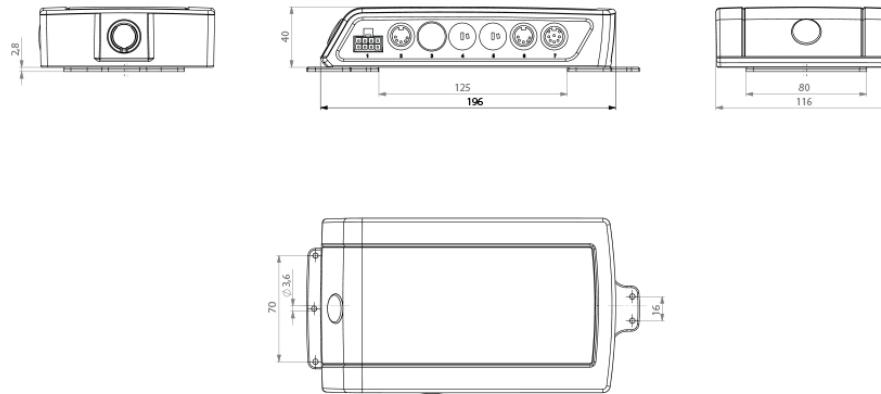

HE 150

A Phoenix Mecano Brand

Page 3/3 - stand of 01/2020

Note: Responsibility for OKIN products when used for specific applications and for adherence to the appropriate guidelines, standards and laws is borne by the manufacturer of the complete system into which OKIN products are fitted. We accept no liability for the correctness.

DewertOkin GmbH • Weststraße 1 • 32278 Kirchlengern
Phone: +49 (0)52 23 / 9 79 -0 • Fax: +49 (0)52 23 / 7 51 82 • Email: info@okin.de • Internet: <http://www.okin.de>